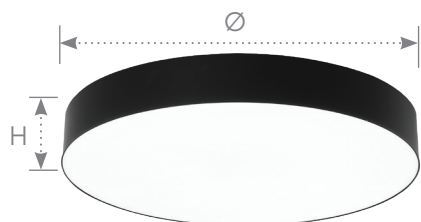

Светильник накладной AL6200 серии «Simple matte»

Feron

материал: матовый пластик, металл

IP20

3000-6500K

50000 часов

ГАРАНТИЯ
24
МЕСЯЦА

Идеально сочетается
с моделью **AL200**

арт. 48068

арт. 48067

арт. 48066

арт. 48071

арт. 48070

арт. 48069

165W, 9900Lm

ØxH,mm (650x85)

80W, 4800Lm

ØxH,mm (490x85)

60W, 3600Lm

ØxH,mm (390x70)

холодный

нейтральный

теплый

Возможность регулировать яркость и цветовую температуру, выставить таймер отключения или включить ночник.

*пульт дистанционного управления в комплекте

Стильное решение для квартиры и дома – матовый корпус и рассеиватель, мягкое распределения света по всей поверхности светильника

Мягкий кант защищает потолок от повреждений, а монтажные отверстия расположены максимально близко к центру (минимальный размер закладной – актуально для натяжных потолков)